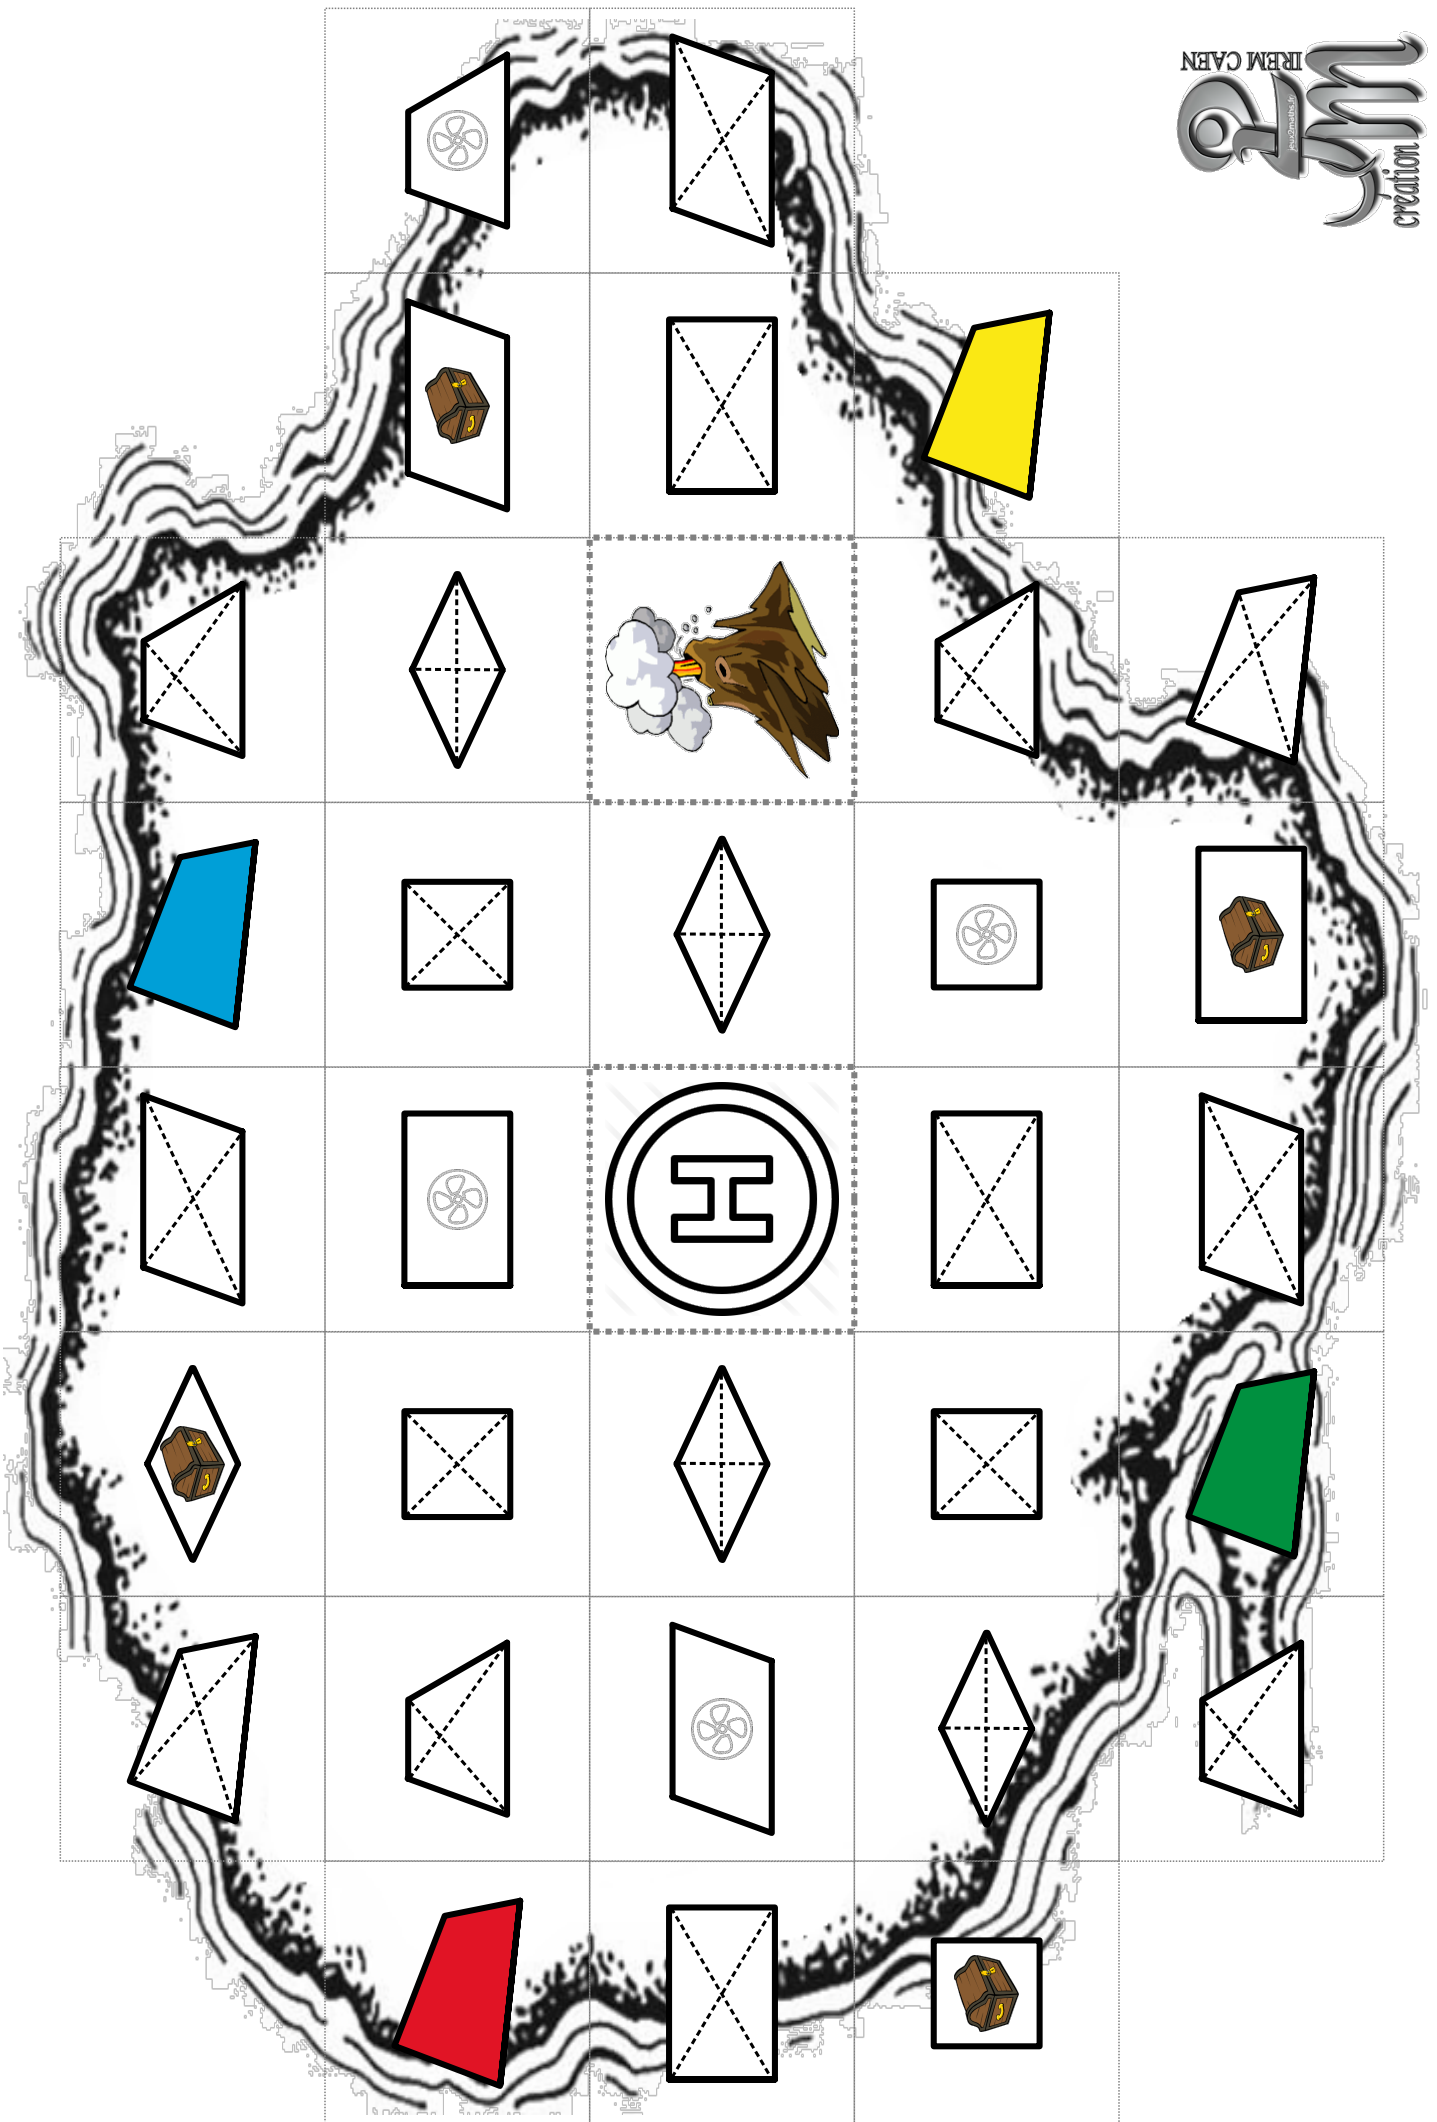

carte
COMPLÉMENT

carte
COMPLÉMENT

carte
COMPLÉMENT

carte
COMPLÉMENT

QUADRILLE

Carte pour la vérification du matériel

- 1 plateau de jeu
- 4 pions
- 4 jetons TRÉSOR
- 4 jetons COOLING
- 36 cartes COMPLÈMENT
- 4 cartes VOLCAN
- 1 carte MÉMO
- 1 réglette ÉRUPTION
- 1 carte ÉVO