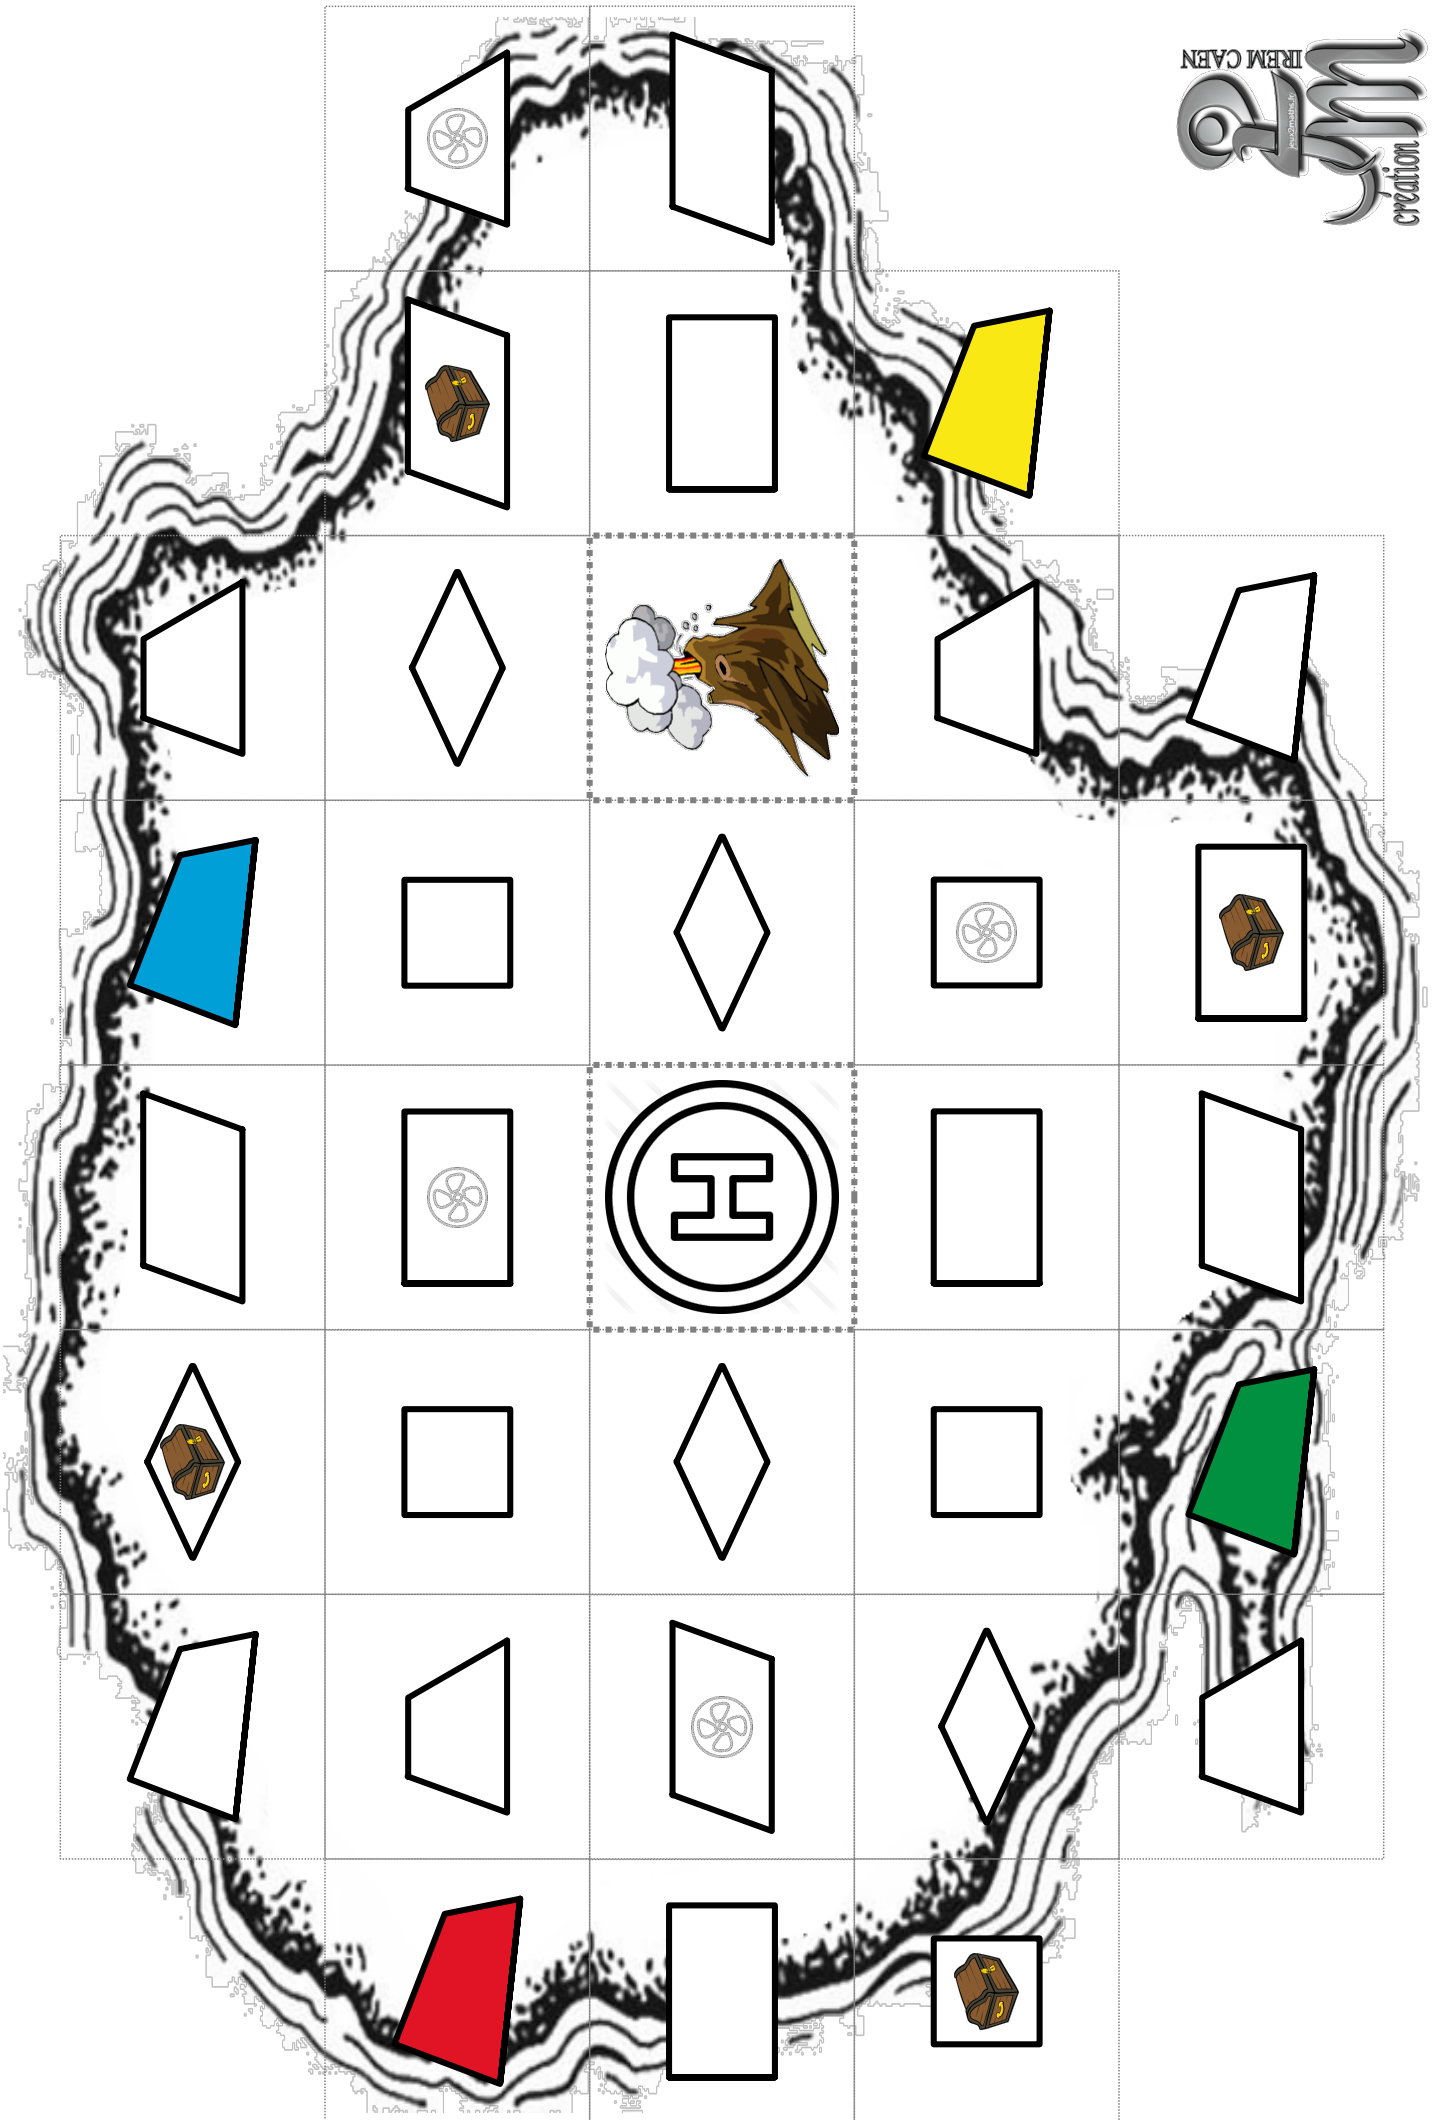

carte
COMPLÉMENT

carte
COMPLÉMENT

carte
COMPLÉMENT

carte
COMPLÉMENT

QUADRILLE

Carte pour la vérification du matériel

- 1 plateau de jeu
- 4 pions
- 4 jetons TRÉSOR
- 4 jetons COOLING
- 36 cartes COMPLÈMENT
- 4 cartes VOLCAN
- 1 carte MÉMO
- 1 réglette ÉRUPTION
- 1 carte ÉVO